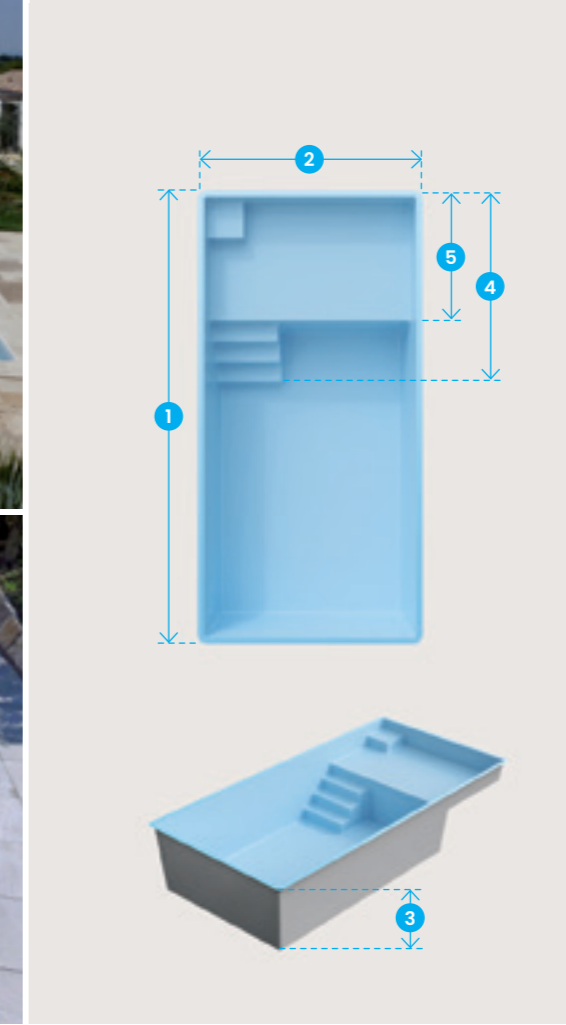

QUESTION DE BON SENS
 J'opte pour une piscine basse consommation en eau
 1 - Je ne renouvelle **PAS TOUS LES ANS MON EAU**
 2 - J'utilise un **RÉCUPÉRATEUR D'EAU PLUVIALE** avec système de filtration
 3 - J'utilise un **FILTRE À CARTOUCHE**

LIGNE FOND PLAT
PRADO PLAGE S
PRADO PLAGE
PRADO PLAGE XL

LIGNE FOND PLAT

MATÉRIEL DE FILTRATION

- . 1 pompe
- . 1 filtre à cartouche
- . 1 skimmer (Prado S)
- . 2 skimmers (Prado et Prado XL)
- . 3 buses de refoulement
- . 1 prise balai
- . Bonde de fond et de sécurité

- . Finition **CARBONE PURE®**
- . Solution kit miroir
- . Volet roulant (immergé / hors-sol)
- . Couleurs
- PS** Caisson **PLUG & SWIM**
- E** Cavalier **EASY** ou local enterré **EASY 2**

	LONG. 1	LARG. 2	PROF. 3	ESCALIER 4	PLAGE 5	VOL. D'EAU
PS E PRADO PLAGE S	7,00 m	3,50 m	1,50 m	2,20 m	1,30 m	30 m ³
PS E PRADO PLAGE	8,10 m	4,00 m	1,50 m	2,60 m	1,70 m	45 m ³
PRADO PLAGE XL	10,50 m	4,10 m	1,50 m	3,10 m	2,20 m	53 m ³